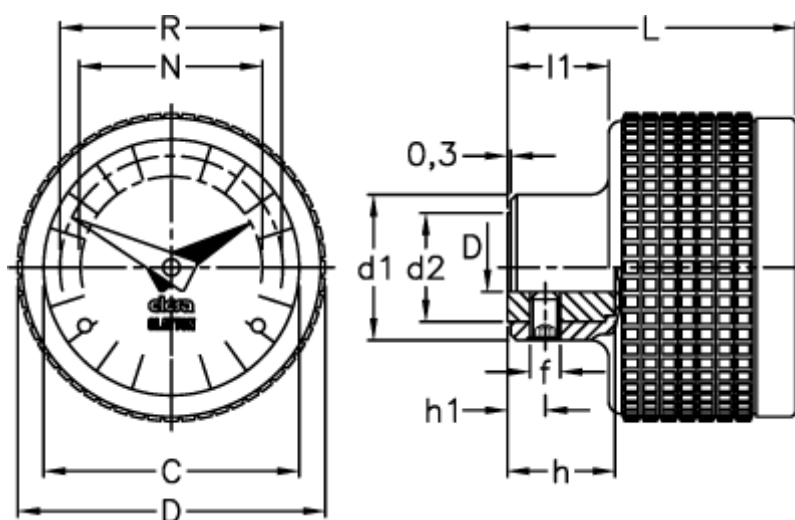

Varenummer: 2307056131
Beskrivelse: E+G Indikator
MBT.50/GA11-0010-D

Mål

C	= 42	L	= 48
D	= 51	l1	= 16.5
d1	= 24	N	= 30
d2	= 18	R	= 37
d H7	= 8		
f	= M5		
h	= 17		
h1	= 6		